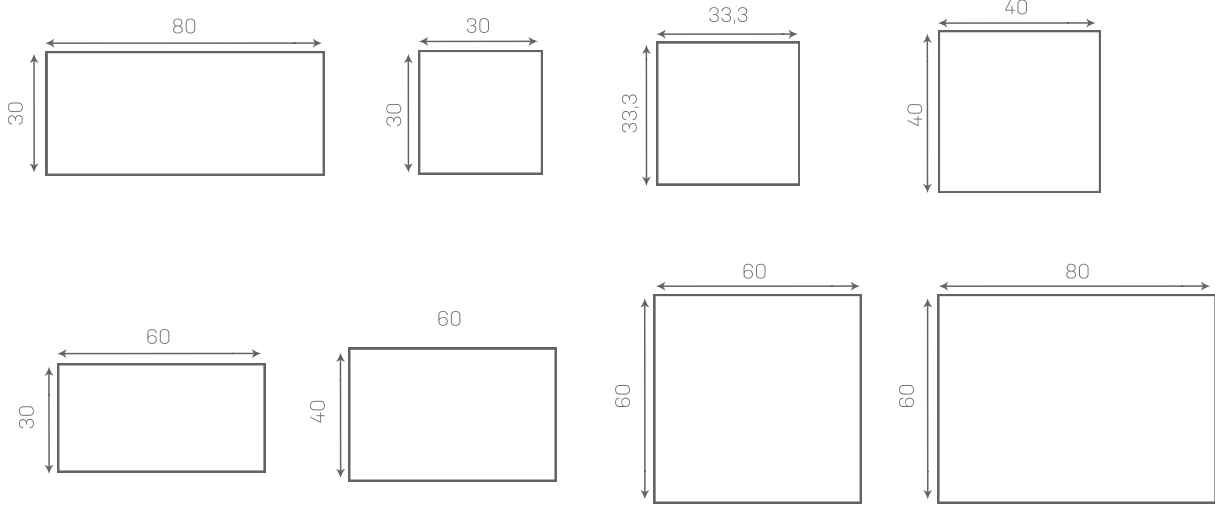

**YER ve DUVAR DÖŞEME ÖLÇÜLERİ (cm)****EBAT SEÇENEKLERİ (cm)**

30x80x2,2-3,2	30x30x1,6-3,0	33,3x33,3x1,6-3,0	40x40x1,8-4,0
30x60x2,2-3,2	40x60x2,2-3,2	60x60x2,2-3,2	60x80x2,2-3,2